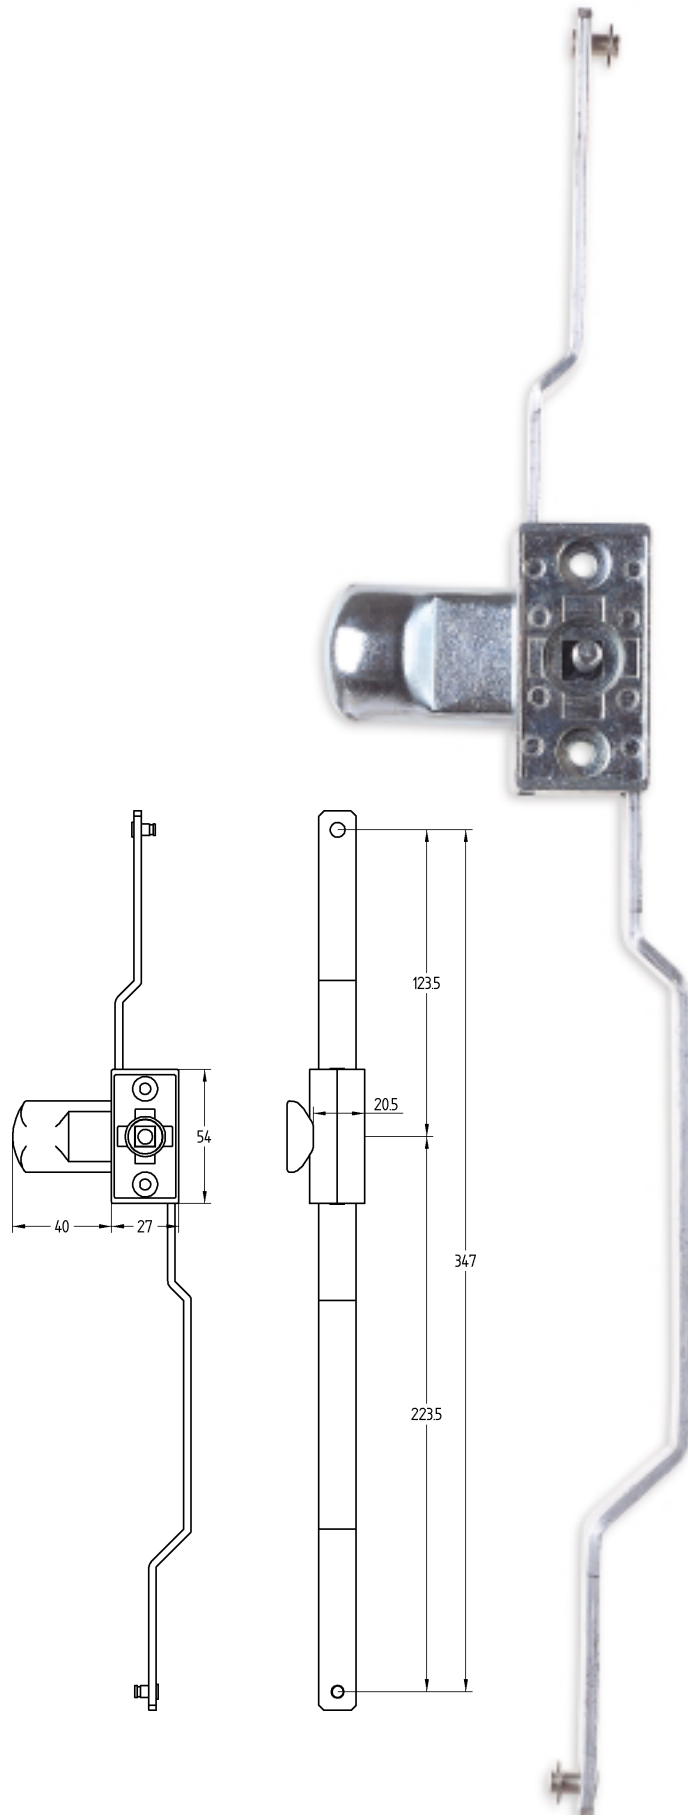

# 0281

Conjunto de cerradura triple cierre,  
con fallebas y guías para mueble metálico.  
Accionamiento con cierre o manilla.

\*Indicar sentido de giro

CERRADURA CON FALLEBAS

# 0801

Cajetín con fallebas de maneta escamoteable para puerta derecha o izquierda.

MANETA ESCAMOTEABLE / FALLEBAS

# 0802

Cajetín con fallebas de cierre escudo para puerta de derecha o izquierda.

# 0810

Falleba prolongador de cierre con guías de poliamida.

FALLEBAS