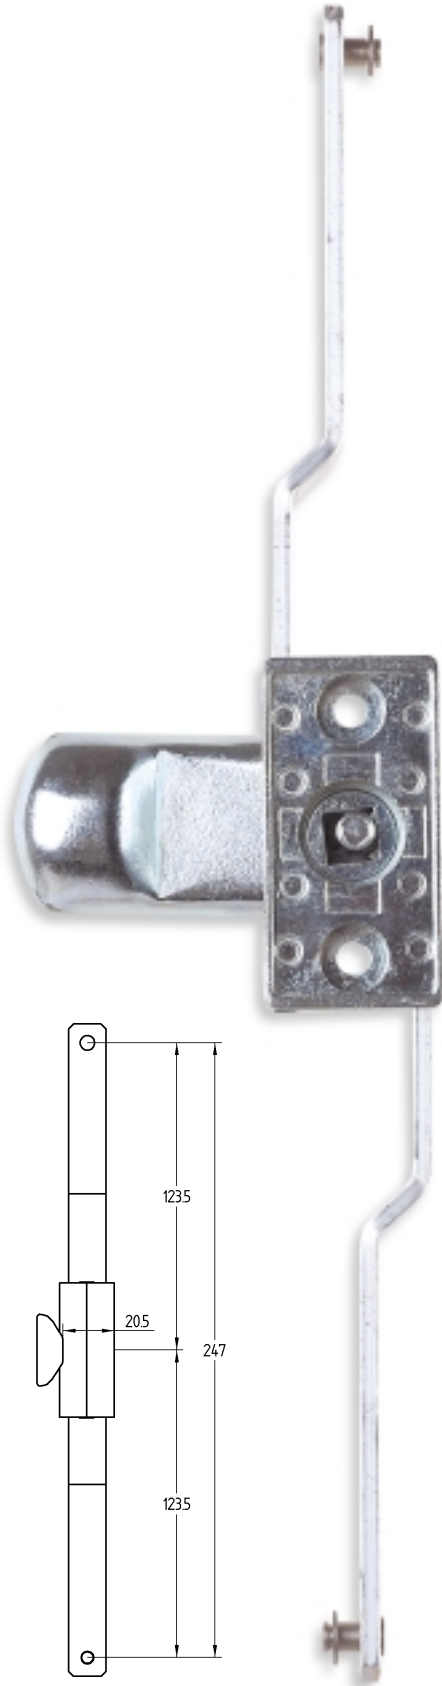

# 0281

Conjunto de cerradura triple cierre,  
con fallebas y guías para mueble metálico.  
Accionamiento con cierre o manilla.

\*Indicar sentido de giro

CERRADURA CON FALLEBAS

# 0801

Cajetín con fallebas de maneta escamoteable para puerta derecha o izquierda.

MANETA ESCAMOTEABLE / FALLEBAS

# 0802

Cajetín con fallebas de cierre escudo para puerta de derecha o izquierda.

# 0810

Falleba prolongador de cierre con guías de poliamida.

FALLEBAS