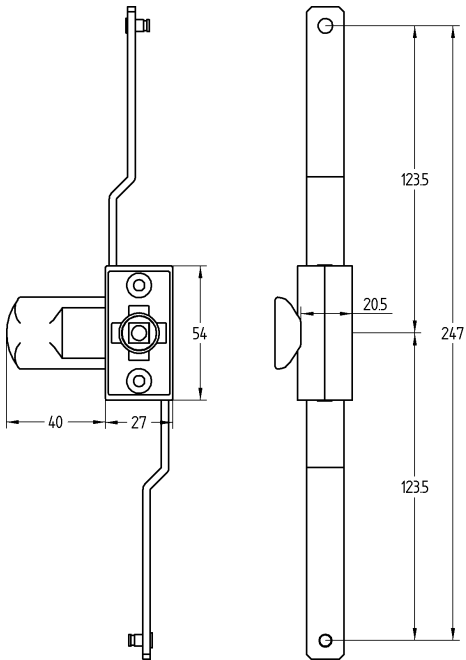

# 0281

Conjunto de cerradura triple cierre,  
con fallebas y guías para mueble metálico.  
Accionamiento con cierre o manilla.

\*Indicar sentido de giro

CERRADURA CON FALLEBAS

# 0801

Cajetín con fallebas de maneta escamoteable para puerta derecha o izquierda.

MANETA ESCAMOTEABLE / FALLEBAS

# 0802

Cajetín con fallebas de cierre escudo para puerta de derecha o izquierda.