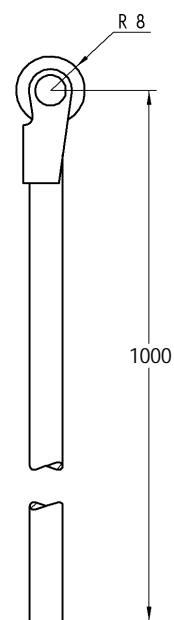

# 0281

Conjunto de cerradura triple cierre,  
con fallebas y guías para mueble metálico.  
Accionamiento con cierre o manilla.

\*Indicar sentido de giro

CERRADURA CON FALLEBAS

# 0801

Cajetín con fallebas de maneta escamoteable para puerta derecha o izquierda.

MANETA ESCAMOTEABLE / FALLEBAS

# 0802

Cajetín con fallebas de cierre escudo para puerta de derecha o izquierda.

# 0810

Falleba prolongador de cierre con guías de poliamida.

FALLEBAS