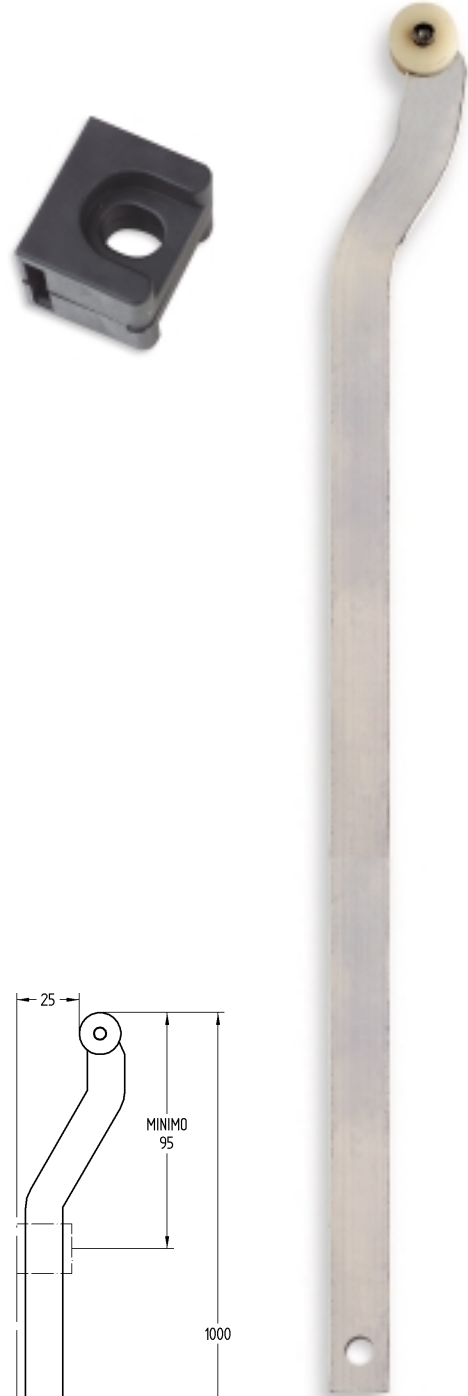

# 0281

Conjunto de cerradura triple cierre,  
con fallebas y guías para mueble metálico.  
Accionamiento con cierre o manilla.

\*Indicar sentido de giro

CERRADURA CON FALLEBAS

# 0801

Cajetín con fallebas de maneta escamoteable para puerta derecha o izquierda.

MANETA ESCAMOTEABLE / FALLEBAS

# 0802

Cajetín con fallebas de cierre escudo para puerta de derecha o izquierda.

# 0810

Falleba prolongador de cierre con guías de poliamida.

FALLEBAS