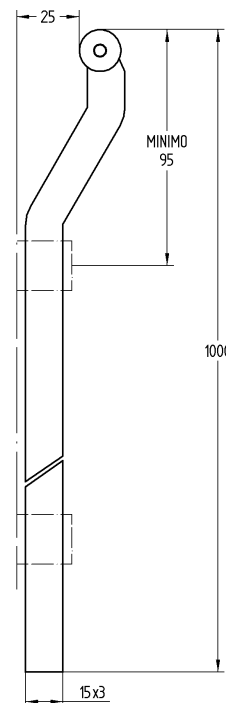

0810

Falleba prolongador de cierre con guías de poliamida.