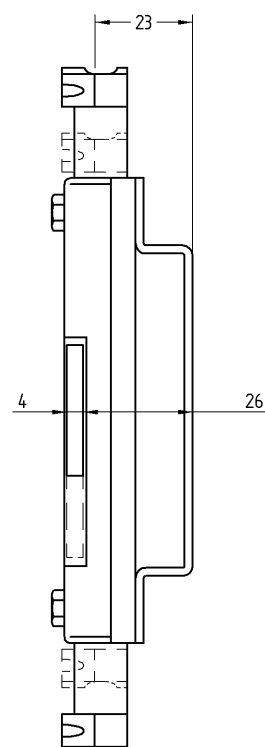

# 0281

Conjunto de cerradura triple cierre,  
con fallebas y guías para mueble metálico.  
Accionamiento con cierre o manilla.

\*Indicar sentido de giro

CERRADURA CON FALLEBAS

# 0801

Cajetín con fallebas de maneta escamoteable para puerta derecha o izquierda.

MANETA ESCAMOTEABLE / FALLEBAS

# 0802

Cajetín con fallebas de cierre escudo para puerta de derecha o izquierda.

# 0810

Falleba prolongador de cierre con guías de poliamida.

FALLEBAS