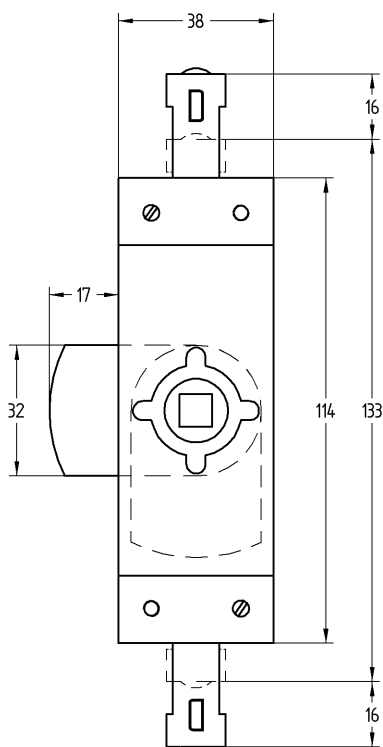

# 0281

Conjunto de cerradura triple cierre,  
con fallebas y guías para mueble metálico.  
Accionamiento con cierre o manilla.

\*Indicar sentido de giro

CERRADURA CON FALLEBAS

# 0801

Cajetín con fallebas de maneta escamoteable para puerta derecha o izquierda.

MANETA ESCAMOTEABLE / FALLEBAS

# 0802

Cajetín con fallebas de cierre escudo para puerta de derecha o izquierda.