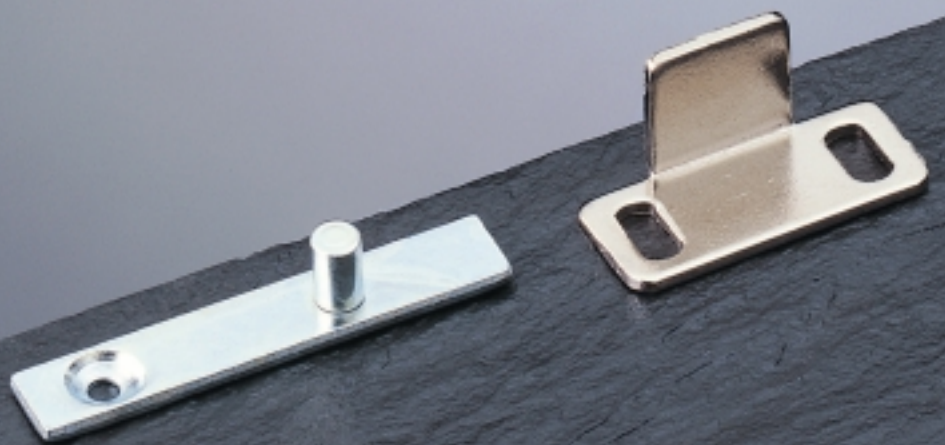

ACCESORIOS

Accesorios

ESCUDOS EMBELLECEDORES

0161

0147

Cónico Zamak

ESCUDOS BOCALLAVE

0241

0242

0245

ESCUDOS PROTECTOR

Zamak

Acero templado

TUERCAS

M-20 Zamak

M-20 Latón